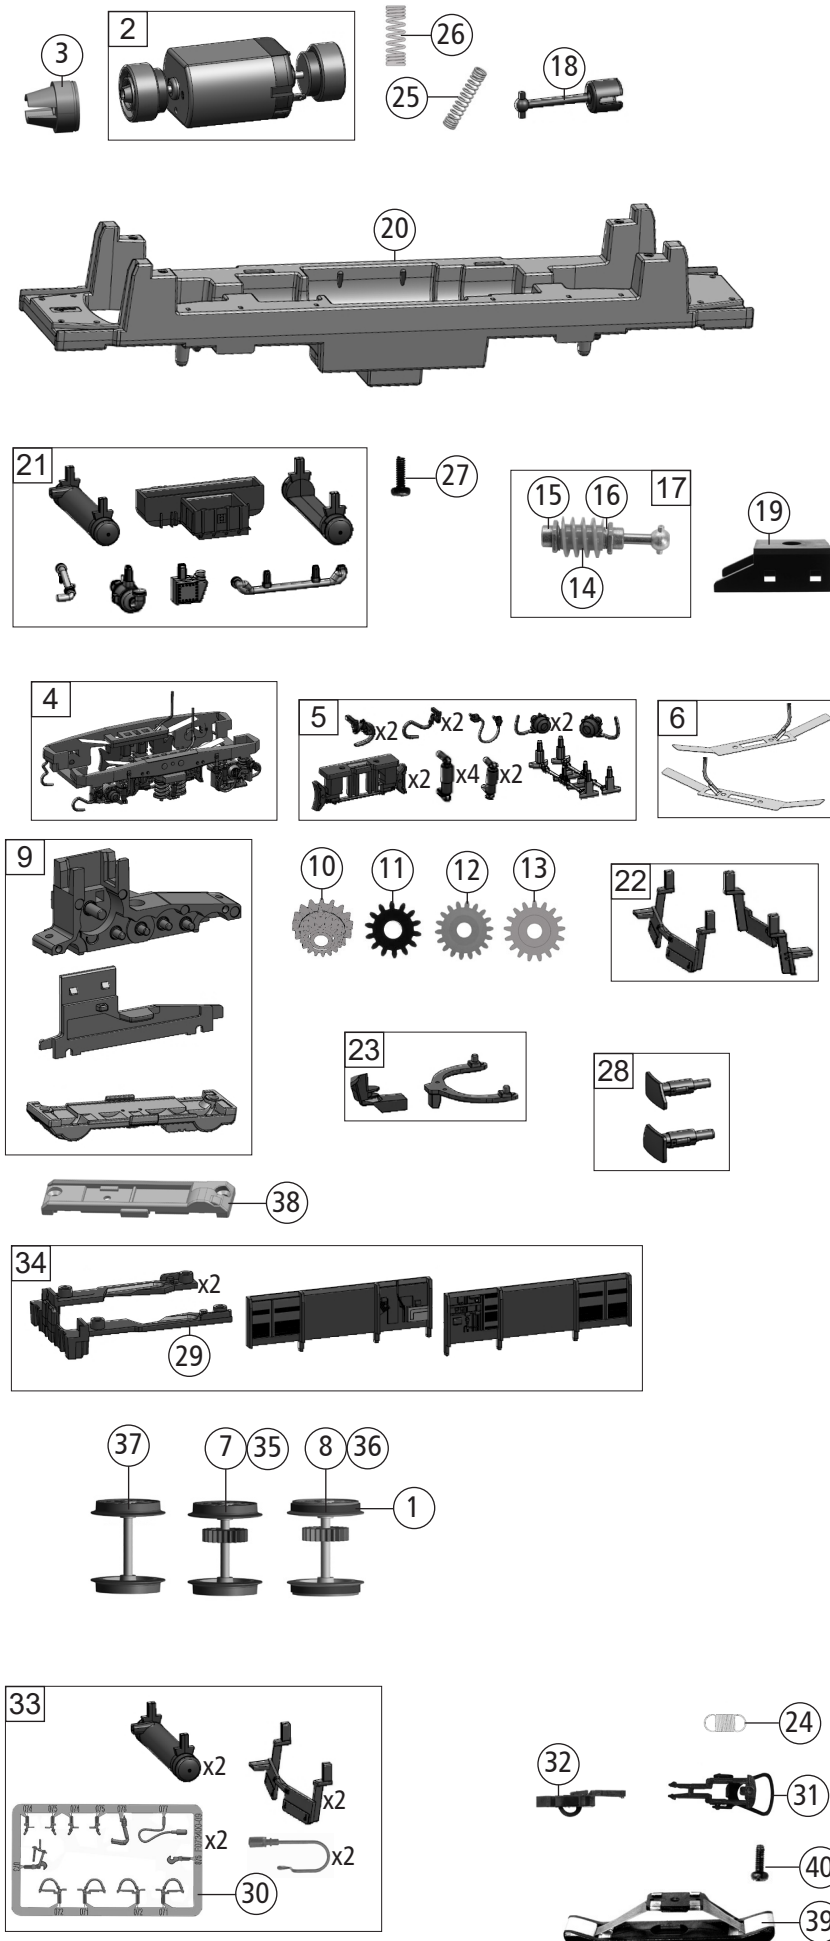

Pos. Nr. Pos.no.	Beschreibung Description	Art.-Nr. Art.no.	Preisgruppe Price bracket
71225	CD-Cargo Br 230	=	
71226		=	🔊
79226		~	🔊
1	Haftrings.10Stk.12,9 bis 14,6m Traction tyres	40070	---
2	Motor m.Schwungm.+Kardanschale KM Motor w. flywheel+cardan reception	147378	25
3	Kardanschale kurz 1,5 mm Cardan reception	87129	4
4	DG-Blende kpl. Bogie complete	147511	18
5	Blendensteckteile Bogie plug-in parts	147512	10
6	Radkontakt li+re Wheel contact	147383	8
7	Radsatz m. Zahnrad o. Haftring Wheelset w. gearwh. w/o tr. tyre	147566	11
8	Radsatz m. Zahnrad m. 2Haftringe Wheelset w. gearwh. w/o tr. tyre	147567	12
9	Getriebebesatz 3tlg. Gear set 3 pcs.	147515	12
10	Schneckenzahnrad Worm gearwheel	86419	6
11	Zahnrad Z=14 Gearwheel	111115	3
12	Zahnrad Z=18 Gearwheel	86460	3
13	Zahnrad Z=17 Gearwheel	86418	5
14	Schnecke Wormgear	86704	6
15	Lager f. Schneckenachse Bearing f. wormgear axle	89749	6
16	Beilagscheibe Washer	86108	3
17	Schneckensatz Wormgear set	108995	13
18	Kardanwelle kurz Short cardan shaft	87171	3
19	Schneckendeckel Wormgear cover	122822	4
20	Grundrahmen UT. Lower base frame	147516	12
21	TS - Fahrwerk Part set-undercarriage	147519	11
22	Schienenräumer Vit.+Betr. Railguard	147564	11
23	Deichsel + Kupplungskammer Draw bar+coupling reception	147521	6
24	Zugfeder D=2,5 L=2,7/5,8 mm Draw spring	86208	3
25	M-Kontaktfeder lang D=2,4 L=14,3 mm Motor contact spring long	145560	4
26	M-Kontaktfeder kurz D=2,4 L=7,15 mm Motor contact spring short	145561	4
27	SK-Schraube M1,6x5 mm SK-Screw	115317	4
28	Puffer li.+re. Buffer L+R	138477	6
29	Kinematikplatte Kinematic plate	147522	4
30	TS-Bremsschläuche und Zughaken Part set of brake tubes & coupling hooks	139832	7
31	Standardkupplung Standard coupling	89246	6
32	Kurzkupplung-Vorentkupplung Short coupling- pre-uncoupling	115550	6
33	Zurüstbeutel Bag of accessories	147585	15
34	Maschinenraum + Kinematikplatte Machine room+Kinematic plate	147391	13
AC-Wechselstrom			
35	Radsatz m. Zahnrad o. Haftring *AC* Wheelset w. gearwh. w/o tr. tyre	147586	11
36	Radsatz m. Zahnrad m. 2Haftringe*AC* Wheelset w. gearwh. w/o tr. tyre	147587	12
37	Radsatz o. Zahnrad o. Haftring*AC* Wheelset w/o. gearwh. w/o tr. tyre	147588	10
38	Getriebeboden Gears bottom	147548	5
39	Schleifer Slider	86030	14
40	Schraube M1,6x4 mm Screw	85727	3